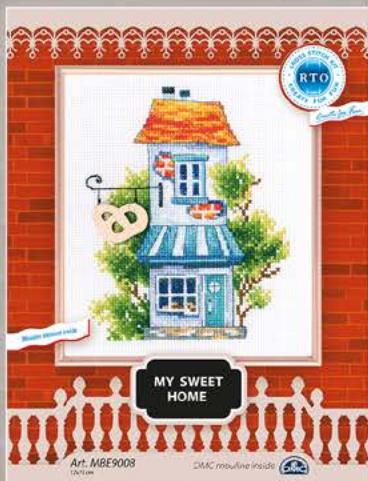

Small sized pictures can be quickly embroidered with a small quantity of mouline DMC threads and will look very stylish and cute.

«Cat»

CBE 9001
10x12 cm

«Cat»

CBE 9007
11,5 x 8 cm

«Cat»

CBE 9006
10,5 x 11 cm

«Cat»

CBE 9002
11x10 cm

«Cat»

CBE 9008
10,5x12,5 cm

«Cat»

CBE 9004
9 x 11 cm

«Cat»

CBE 9005
11x10 cm

«Cat»

CBE 9003
9x9,5 cm

Home

A cozy collection of the cross-stitch kits with decorative wooden elements called "My sweet home".

Seemingly simple themes, expressive artistic medium and art of textures will bring you an enjoyment and a lot of new findings.

«My sweet home»

MBE 9008
12x15 cm

«My sweet home»

MBE 9009
12,5x15 cm

«My sweet home»

MBE 9011
10,5x15 cm

«My sweet home»

MBE 9010
13x13,5 cm